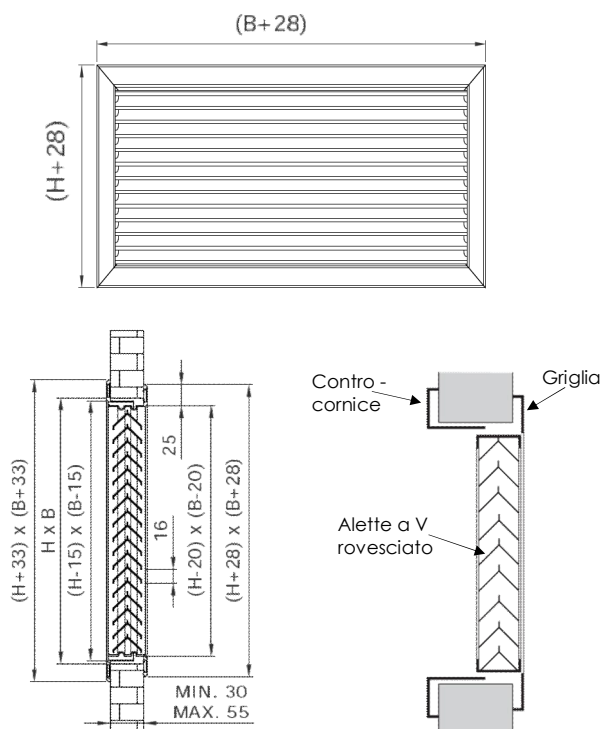

#### APPLICAZIONE / UTILIZZO

- Griglia di transito per montaggio su porta o parete.

#### ⇒ Denominazione

**GRAT 600x400 ALLUM.**

GR: griglia  
A: alluminio  
T: Transito

dimensione  
larghezza  
x altezza

finitura  
alluminio  
o Ral.....

#### ⇒ Costruzione / Composizione

- Cornice e alette in alluminio estruso.
- Alette fisse con profilo a "V" rovescio passo 16 mm.
- Contro-cornice telescopica in alluminio.
- Fissaggio con viti a vista su porta o parete.
- Finitura: alluminio anodizzato naturale.

#### ⇒ Tabella di selezione

Q <sub>v</sub> [m <sup>3</sup> /h]	A <sub>k</sub> [m <sup>2</sup> ]	B x H [mm]	V <sub>k</sub> [m/s]	Δ P [Pa]	NR
60	0,010	200 x 100	1,6	18	32
	0,016	300 x 100	1,1	9	22
	0,016	200 x 150	1,1	9	22
80	0,016	300 x 100	1,4	15	30
	0,021	400 x 100	1,1	9	23
	0,016	200 x 150	1,4	15	30
	0,021	200 x 200	1,1	9	23
100	0,021	400 x 100	1,3	13	30
	0,026	500 x 100	1,1	8	23
	0,024	300 x 150	1,2	10	25
	0,031	400 x 150	0,9	6	18
	0,021	200 x 200	1,3	13	30
	0,031	300 x 200	0,9	6	18
150	0,031	400 x 150	1,3	13	31
	0,039	500 x 150	1,1	9	25
	0,047	600 x 150	0,9	6	20
	0,031	300 x 200	1,3	13	31
	0,042	400 x 200	1,0	7	23
	0,052	500 x 200	0,8	5	16
200	0,047	300 x 300	0,9	6	20
	0,047	600 x 150	1,2	10	29
	0,042	400 x 200	1,3	13	32
	0,052	500 x 200	1,1	8	25
	0,063	600 x 200	0,9	6	20
	0,047	300 x 300	1,2	10	29
300	0,063	400 x 300	0,9	6	20
	0,063	600 x 200	1,3	13	34
	0,063	400 x 300	1,3	13	34
	0,078	500 x 300	1,1	9	27
	0,094	600 x 300	0,9	6	22
	0,126	800 x 300	0,7	3	15
400	0,084	400 x 400	1,0	8	25
	0,105	500 x 400	0,8	5	18
	0,094	600 x 300	1,2	10	32
	0,084	400 x 400	1,3	12	35
	0,105	500 x 400	1,1	9	28
	0,126	600 x 400	0,9	7	24
500	0,105	500 x 400	1,3	13	36
	0,126	600 x 400	1,1	9	30
	0,131	500 x 500	1,1	9	30
600	0,105	500 x 400	1,6	18	42
	0,126	600 x 400	1,3	14	37
	0,131	500 x 500	1,3	14	37
800	0,126	600 x 400	1,8	24	48